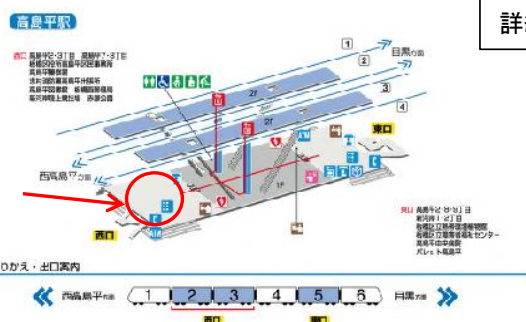

現場見学会詳細情報

2【交通局】 三田線ホームドア更新工事 見学

日時	9月2日(月) 14:00~16:00 (受付 13:40から) ※開始10分前までに受付を済ませて下さい									
集合場所	都営三田線 高島平駅 西口改札前									
見学内容	<ul style="list-style-type: none"> 三田線ホームドアの概要説明 三田線ホームドアと列車運行との関係説明 三田線ホームドア更新前と更新後のホームドアの見学 <p>※内容は変更となる場合があります。</p>									
受入可能人数	15人									
主な対象職種	土木	建築	機械	電気	造園	環境検査	福祉・心理			
	—	—	○	○	—	—	—			

案内図

懇談会開催予定場所
高島平駅又は西台駅から
徒歩で移動

集合場所
西口改札前

所在地 板橋区 高島平8-2-1 都営三田線高島平駅

交通 都営三田線 高島平駅西口改札前